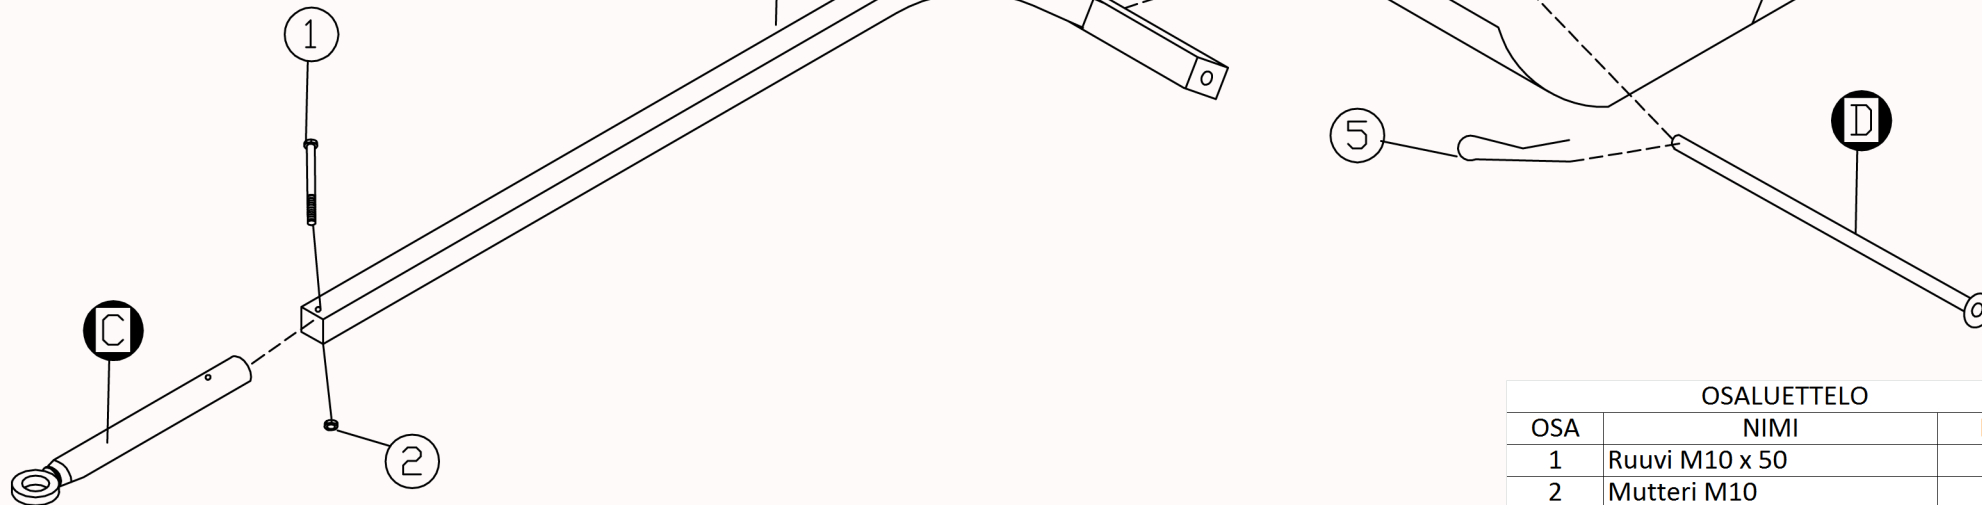

OSALUETTELO	
OSA	NIMI
A	Runko
B	Vetoaisa
C	Vetopää
D	Kiinnitystappi

Kokoonpanojärjestys:

1. C + B
2. B + A + D

OSALUETTELO		
OSA	NIMI	KPL
1	Ruuvi M10 x 50	1
2	Mutteri M10	1
3	Tulppa 40 x 40	3
4	Tulppa 60 x 40	2
5	Hiusneulasokka	1