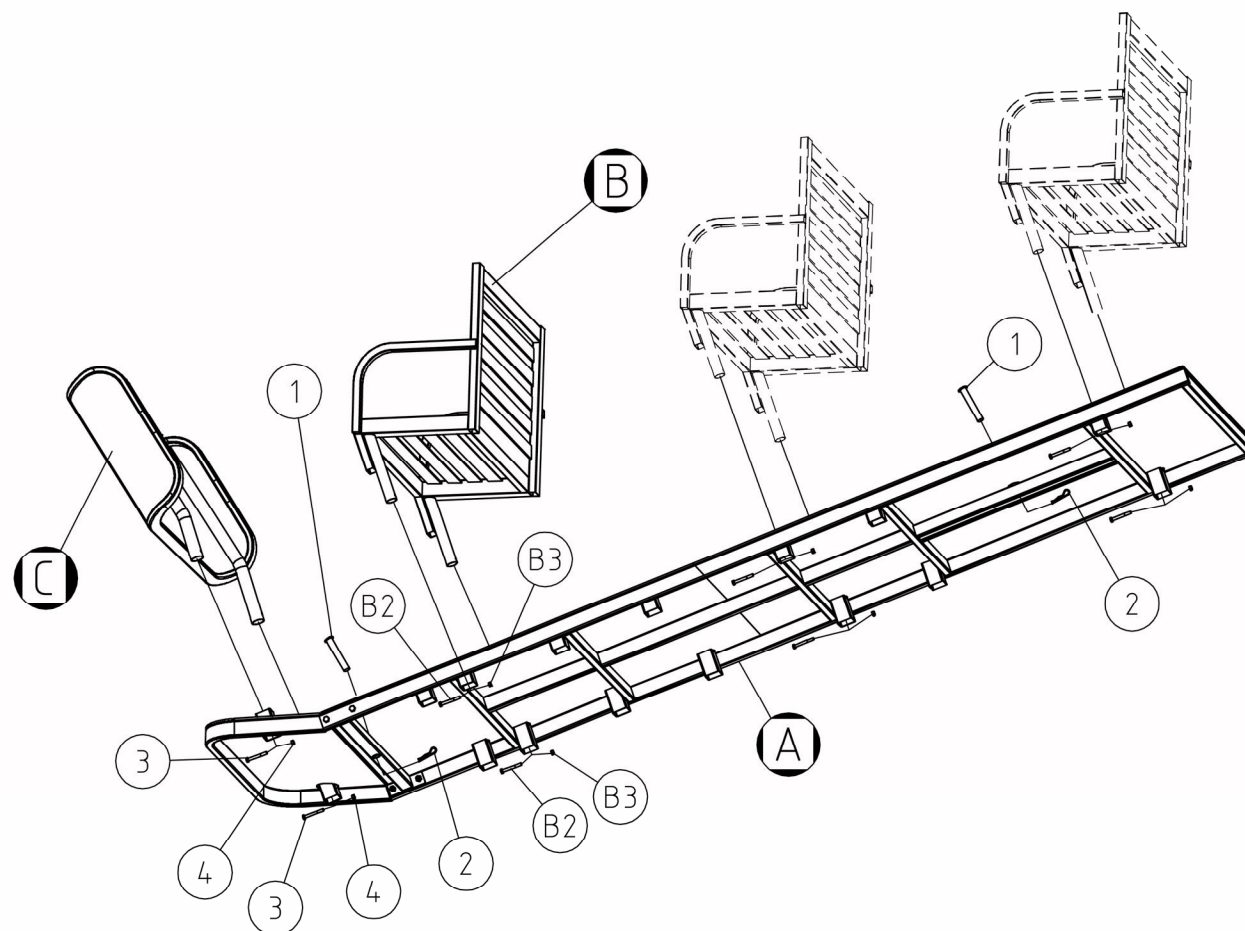

OSALUETTELO

OSA	NIMI
A	Runko
B	Istuin
C	Lumisuoja

ISTUIMEN B OSAT

OSA	NIMI	KPL/istuin
B1	Istuin	1
B2	Ruuvi M8 x 65	2
B3	Mutteri M8	2

OSALUETTELO

OSA	NIMI	KPL
1	Sokkatappi	2
2	Hiusneulasokka	2
3	Ruuvi M8 x 65	2
4	Mutteri M8	2

Product

HENKILÖREKI MODUULI

Product number

44330

Date

7.11.2017